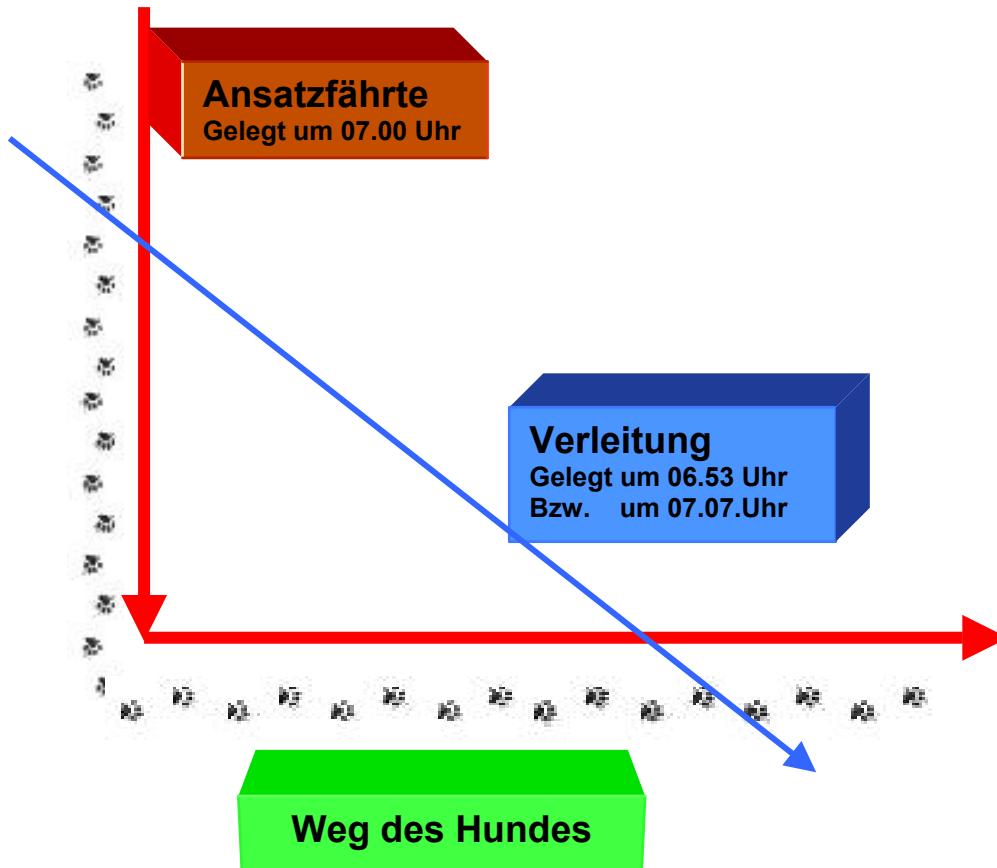

Der fährtsichere Hund

**Der fährtsichere Hund
bleibt auf der Ansatzfährte,
wenn die Verleitung nicht älter oder nicht jünger
als -7- Minuten ist.**